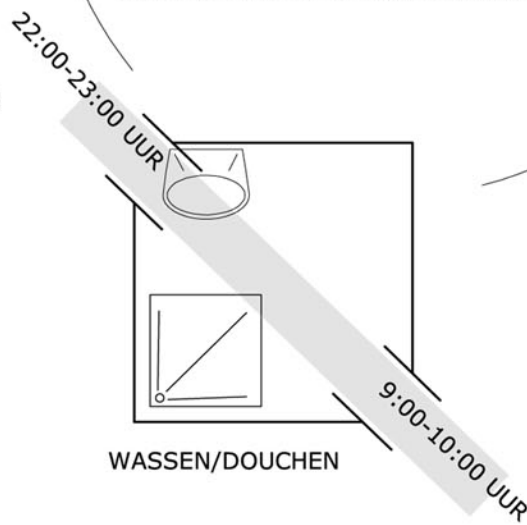

ZONLICHT-TIJD
 's nachts/8:00-9:00
 9:00-10:00 / 22:00-23:00
 altijd
 's morgens/middags/avonds
 altijd
 resttijd

RUIMTE
 slaapkamer
 badkamer
 toiletruimte
 keuken/eetkamer
 entree
 woonkamer/restruimte

SLAPEN / OPSTAAN

het licht trekt je naar de deur

ETEN/KOKEN/AFWASSEN

melkglas/
glazenbwst

D.6

D.4

D.2

D.5