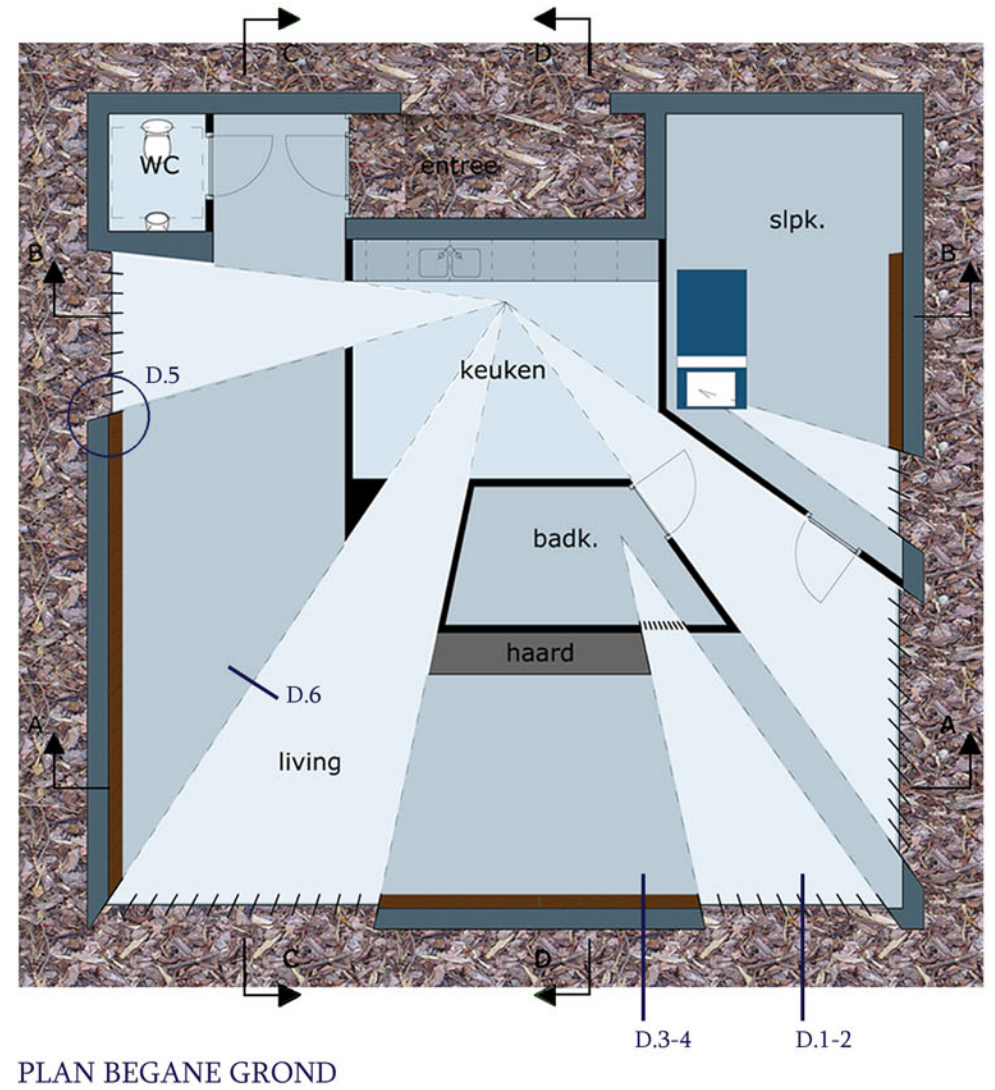

ZONLICHT-TIJD
 's nachts/8:00-9:00
 9:00-10:00 / 22:00-23:00
 altijd
 's morgens/middags/avonds
 altijd
 resttijd

RUIMTE
 slaapkamer
 badkamer
 toiletruimte
 keuken/eetkamer
 entree
 woonkamer/restruimte

SLAPEN / OPSTAAN

het licht trekt je naar de deur

ETEN/KOKEN/AFWASSEN

melkglas/
glazenbwst

D.6

D.4

D.2

D.5