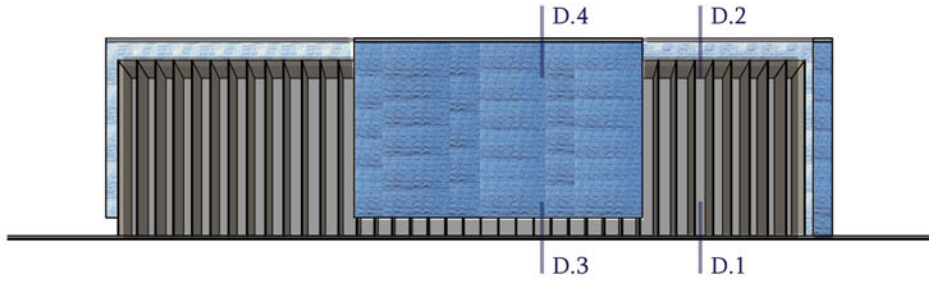

OOSTGEVEL

ZUIDGEVEL

WESTGEVEL

NOORDGEVEL

'SUNDIAL' HOUSE

conceptsverduidelijking

Turrell beïnvloed licht - licht beïnvloed Turrell

ACTIVITEITEN
 Slapen -> opstaan
 wassen/douchen
 WC activiteiten
 eten/koken/afwassen
 komen/gaan
 leven anders activiteiten

SLAPEN / OPSTAAN

het licht trekt je naar de deur

ETEN/KOKEN/AFWASSEN

melkglas/
glazenbwst

D.6

D.4

D.2

D.5