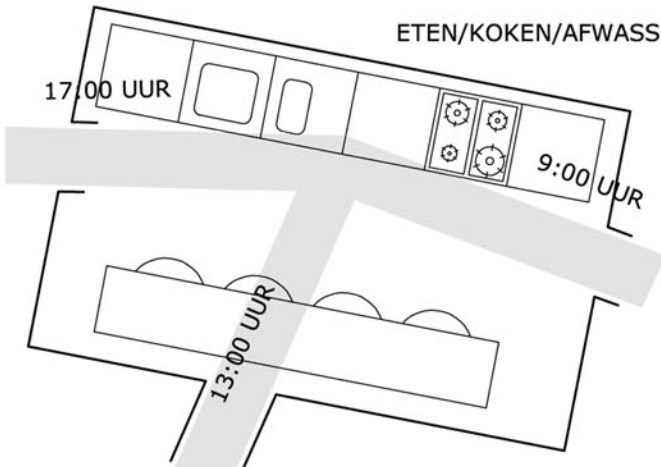

ZONLICHT-TIJD
 's nachts/8:00-9:00
 9:00-10:00 / 22:00-23:00
 altijd
 's morgens/middags/avonds
 altijd
 resttijd

RUIMTE
 slaapkamer
 badkamer
 toiletruimte
 keuken/eetkamer
 entree
 woonkamer/restruimte

SLAPEN / OPSTAAN

het licht trekt je naar de deur

ETEN/KOKEN/AFWASSEN

melkglas/
glazenbwst

D.6

D.4

D.2

D.5